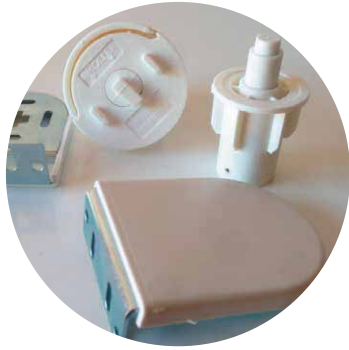

Sistemas

Los **sistemas** utilizados son duraderos, eficientes y funcionales, que logran la mejor relación costo-beneficio.

- Grampas metalizadas
(que evitan roturas) con revestimientos embellecedores en acrílicos.

- Tubos de aluminio con nervaduras internas, consiguiendo rigidez y evitando dobladuras prematuras.

- Zócalos de aluminio rígidos, formato gota, ocultos en la tela. Mantienen la cortina recta y sin arrugas.